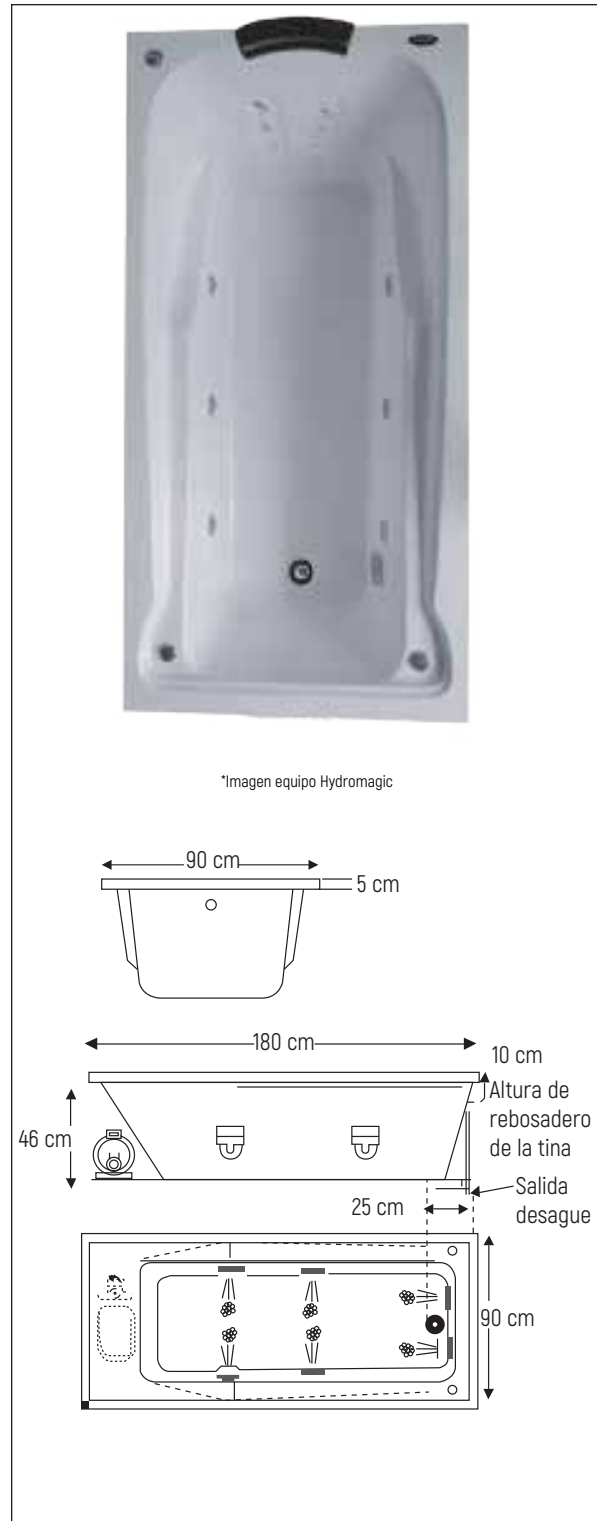

☐ **Modelo: ATENAS**

Descripcion

Fabricada en acrílico. Capacidad persona. Espacio interior confortable.

Modelo	Medidas	Capacidad
Atenas I	151x85x46 cm	120L
Atenas II	165x86x46 cm	140L
Atenas III	180x90x46 cm	120L

Colores: