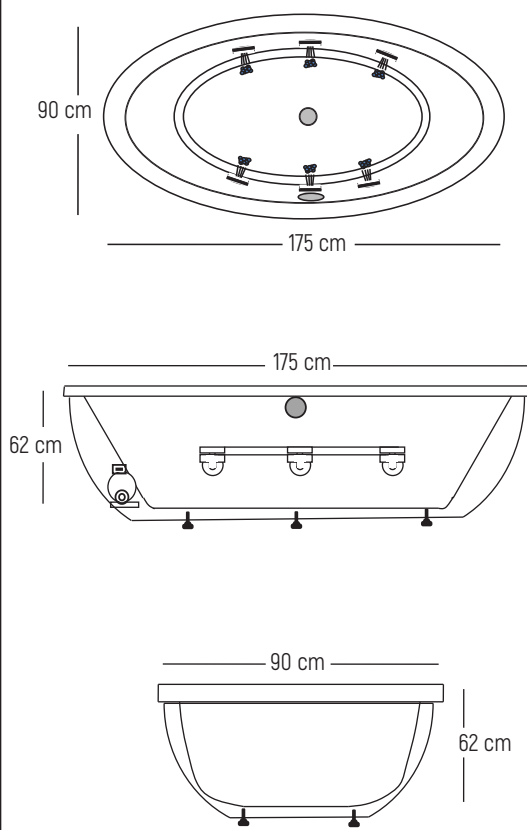

□ **Modelo: BOLONIA I****Descripción**

Diseño elegante y clásico, pero con todas las comodidades que brinda la tecnología.

Modelo	Medidas	Capacidad
Bolonia I	175x90x62 cm	160L

Colores:

Imagen equipo Status