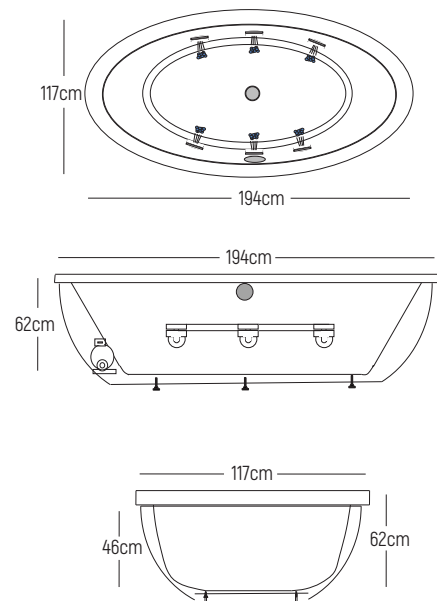

□ **Modelo: BOLONIA II****Descripción**

Tina Ovalada.

Diseño elegante y clásico, pero con todas las comodidades que brinda la tecnología.

Modelo	Medidas	Capacidad
Bolonia II	194x117x46 cm	220L

Colores:

Imagen Bolonia II con equipo Status