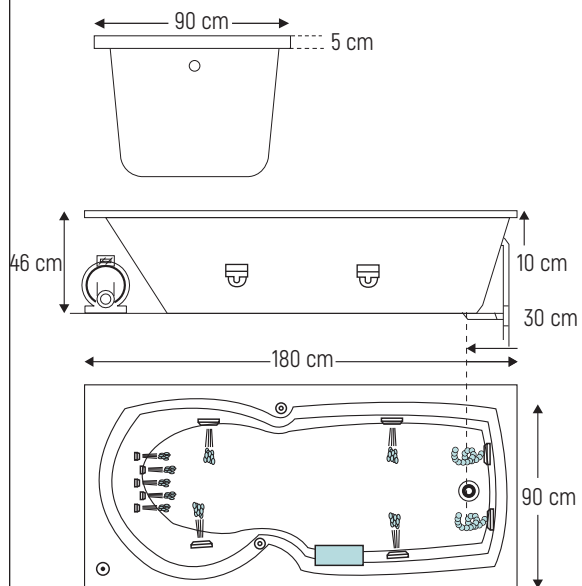

□ Modelo: BRESCIA

Descripción

Tina vanguardista fabricada en acrílico. Ideal para una persona.

Líneas caprichosas y cumple con todas las funciones para un baño relajante.

Modelo	Medidas	Capacidad
Brescia	180x90x46 cm	150L

Colores:

Imagen equipo Class