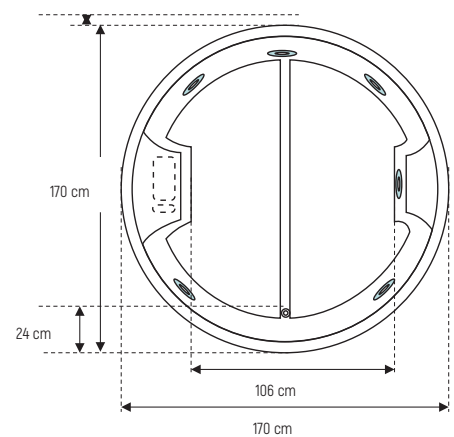

☐ **Modelo: CALE**

Descripción

Para dos personas. Cómoda y espaciosa.

Modelo	Medidas	Capacidad
Cale	170(d)x46 cm	300L

Colores:

Imagen equipo Hydromagic

Modelo	Equipo	Medidas	Capacidad	Espuma de Poliuretano	Desagüe y Rebosadero	Control de Aire	Jet Status	Jet Hydromagic	Jet Rotatorio	Magno Jet	Sistema Lumbar	Motor de 1 H.P.	Motor de 1.5 H.P.	Cascada de Llenado	Cascada de Recirculación	Blower / Aeromasaaje	Manerales y regadera de teléfono	Panel Digital	Almohadillas	Cromoterapia	Faldón perimetral	Patas niveladoras	Llenado por los jets
Romana	Hydromagic	1.80 x 1.42 x 0.42	280 L	●	●	2		8				1											
Turín	Hydromagic	1.50 x 1.50 x 0.45	210 L	●	●	1		4				1											
Turín	Pluss	1.50 x 1.50 x 0.45	210 L	●	●	1		2	2				1	1									
Normandia	Hydromagic	1.53 x 1.07 x 0.52	180 L	●	●	2		4				1											
Normandia	Pluss	1.53 x 1.07 x 0.52	180 L	●	●	2				4			1	1									
Capri	Hydromagic	1.60 x 1.60 x 0.45	240 L	●	●	2		6				1											
Capri	Pluss	1.60 x 1.60 x 0.45	240 L	●	●	2		4	2				1	1									
Granada	Básica	1.80 x 1.42 x 0.46	280 L			2	6					1											
Granada	Status	1.80 x 1.42 x 0.46	280 L	●	●	2	6					1											
Granada	Hydromagic	1.80 x 1.42 x 0.46	280 L	●	●	2		6				1											
Granada	Pluss	1.80 x 1.42 x 0.46	280 L	●	●	2		4	2				1	1									
Mónaco	Hydromagic	1.80 x 1.14 x 0.46	200 L	●	●	2		8				1											
Mónaco	Pluss	1.80 x 1.14 x 0.46	200 L	●	●	2		4	4				1	1									
Mónaco	Class	1.80 x 1.14 x 0.46	200 L	●	●	2		4	4				1	1		1							
Mónaco	Top	1.80 x 1.14 x 0.46	200 L	●	●	2		4	4	2			1	1		1		1		1			
Calé	Hydromagic	1.70 x 1.70 x 0.46	300 L	●	●	2		6				1											
Calé	Pluss	1.70 x 1.70 x 0.46	300 L	●	●	2		4	2				1	1									
Calé	Class	1.70 x 1.70 x 0.46	300 L	●	●	2		4	2				1	1		1							
Niza	Status	1.80 x 1.14 x 0.46	220 L	●	●	1	6					1											
Niza	Hydromagic	1.80 x 1.14 x 0.46	220 L	●	●	1		6				1											
Niza	Pluss	1.80 x 1.14 x 0.46	220 L	●	●	1		4	2				1	1									
Niza	Class	1.80 x 1.14 x 0.46	220 L	●	●	1		4	2				1	1		1							
Niza	Top	1.80 x 1.14 x 0.46	220 L	●	●	1		4	2	2			1	1		1		1	2	1			
Ferrara	Pluss	1.80 x 1.30 x 0.46	280 L	●	●	2		4	4				1	1	1		1						
Ferrara	Pluss 2	1.80 x 1.30 x 0.46	280 L	●	●	2		4	4				2	1	1		1						
Ferrara	Class	1.80 x 1.30 x 0.46	280 L	●	●	2		4	4				1	1	1	1	1						
Ferrara	Class 2	1.80 x 1.30 x 0.46	280 L	●	●	2		4	4				2	1	1	1	1						
Ferrara	Top	1.80 x 1.30 x 0.46	280 L	●	●	2		4	4	2			1	1	1	1	1	1	2	2			
Montecarlo	Pluss	1.80 x 1.42 x 0.46	300 L	●	●	2		6	2				1	1	1		1						
Montecarlo	Pluss 2	1.80 x 1.42 x 0.46	300 L	●	●	2		6	2				2	1	1		1						
Montecarlo	Class	1.80 x 1.42 x 0.46	300 L	●	●	2		6	2				1	1	1	1	1						
Montecarlo	Class 2	1.80 x 1.42 x 0.46	300 L	●	●	2		6	2				2	1	1	1	1						
Montecarlo	Top	1.80 x 1.42 x 0.46	300 L	●	●	2		6	2	2			1	1	1	1	1	1	2	2			
Bolonia II	Status	1.94 x 1.17 x 0.46	220 L		●	2	6					1									●	●	●
Bolonia II	Hydromagic	1.94 x 1.17 x 0.46	220 L		●	2		6				1									●	●	●
Bolonia II	Pluss	1.94 x 1.17 x 0.46	220 L		●	2		4	2				1	1							●	●	
Bolonia II	Class	1.94 x 1.17 x 0.46	220 L		●	2		4	2				1	1		1					●	●	
Bolonia II	Top	1.94 x 1.17 x 0.46	220 L		●	2		4	2	2			1	1		1		1	2	2	●	●	
Toscana	Status/Aeromasaaje	1.80 x 1.20 x 0.46	280 L		●									1	1						●	●	
Toscana	Hydromagic	1.80 x 1.20 x 0.46	280 L		●	2		8				1									●	●	●
Toscana	Pluss	1.80 x 1.20 x 0.46	280 L		●	2		4	4				1	1							●	●	
Toscana	Class	1.80 x 1.20 x 0.46	280 L		●	2		4	4				1	1		1					●	●	
Toscana	Top	1.80 x 1.20 x 0.46	280 L		●	2		4	4	2			1	1		1		1	2	2	●	●	
Siena Free	Status	1.40 x 1.40 x 0.52	250 L		●	2	6					1									●	●	●
Siena Free	Hydromagic	1.40 x 1.40 x 0.52	250 L		●	2		6					1								●	●	●
Siena Free	Pluss	1.40 x 1.40 x 0.52	250 L		●	2		4	2				1								●	●	●