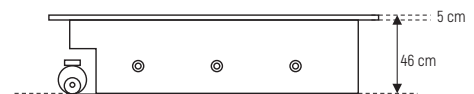

☐ **Modelo: CALE**

Descripción

Para dos personas. Cómoda y espaciosa.

Modelo	Medidas	Capacidad
Cale	170(d)x46 cm	300L

Colores:

Imagen equipo Hydromagic

Modelo	Equipo	Medidas	Capacidad	Espuma de Poliuretano	Desagüe y Rebosadero	Control de Aire	Jet Status	Jet Hydromagic	Jet Rotatorio	Magno Jet	Sistema Lumbar	Motor de 1 H.P.	Motor de 1.5 H.P.	Cascada de Llenado	Cascada de Recirculación	Blower / Aeromasaaje	Manerales y regadera de teléfono	Panel Digital	Almohadillas	Cromoterapia	Faldón perimetral	Patas niveladoras	Llenado por los jets
Romana	Hydromagic	1.80 x 1.42 x 0.42	280 L	●	●	2		8				1											
Turín	Hydromagic	1.50 x 1.50 x 0.45	210 L	●	●	1		4				1											
Turín	Pluss	1.50 x 1.50 x 0.45	210 L	●	●	1		2	2				1	1									
Normandia	Hydromagic	1.53 x 1.07 x 0.52	180 L	●	●	2		4				1											
Normandia	Pluss	1.53 x 1.07 x 0.52	180 L	●	●	2				4			1	1									
Capri	Hydromagic	1.60 x 1.60 x 0.45	240 L	●	●	2		6				1											
Capri	Pluss	1.60 x 1.60 x 0.45	240 L	●	●	2		4	2				1	1									
Granada	Básica	1.80 x 1.42 x 0.46	280 L			2	6					1											
Granada	Status	1.80 x 1.42 x 0.46	280 L	●	●	2	6					1											
Granada	Hydromagic	1.80 x 1.42 x 0.46	280 L	●	●	2		6				1											
Granada	Pluss	1.80 x 1.42 x 0.46	280 L	●	●	2		4	2				1	1									
Mónaco	Hydromagic	1.80 x 1.14 x 0.46	200 L	●	●	2		8				1											
Mónaco	Pluss	1.80 x 1.14 x 0.46	200 L	●	●	2		4	4				1	1									
Mónaco	Class	1.80 x 1.14 x 0.46	200 L	●	●	2		4	4				1	1		1							
Mónaco	Top	1.80 x 1.14 x 0.46	200 L	●	●	2		4	4	2			1	1		1		1		1			
Calé	Hydromagic	1.70 x 1.70 x 0.46	300 L	●	●	2		6				1											
Calé	Pluss	1.70 x 1.70 x 0.46	300 L	●	●	2		4	2				1	1									
Calé	Class	1.70 x 1.70 x 0.46	300 L	●	●	2		4	2				1	1		1							
Niza	Status	1.80 x 1.14 x 0.46	220 L	●	●	1	6					1											
Niza	Hydromagic	1.80 x 1.14 x 0.46	220 L	●	●	1		6				1											
Niza	Pluss	1.80 x 1.14 x 0.46	220 L	●	●	1		4	2				1	1									
Niza	Class	1.80 x 1.14 x 0.46	220 L	●	●	1		4	2				1	1		1							
Niza	Top	1.80 x 1.14 x 0.46	220 L	●	●	1		4	2	2			1	1		1		1	2	1			
Ferrara	Pluss	1.80 x 1.30 x 0.46	280 L	●	●	2		4	4				1	1	1		1						
Ferrara	Pluss 2	1.80 x 1.30 x 0.46	280 L	●	●	2		4	4				2	1	1		1						
Ferrara	Class	1.80 x 1.30 x 0.46	280 L	●	●	2		4	4				1	1	1	1	1						
Ferrara	Class 2	1.80 x 1.30 x 0.46	280 L	●	●	2		4	4				2	1	1	1	1						
Ferrara	Top	1.80 x 1.30 x 0.46	280 L	●	●	2		4	4	2			1	1	1	1	1	1	2	2			
Montecarlo	Pluss	1.80 x 1.42 x 0.46	300 L	●	●	2		6	2				1	1	1		1						
Montecarlo	Pluss 2	1.80 x 1.42 x 0.46	300 L	●	●	2		6	2				2	1	1		1						
Montecarlo	Class	1.80 x 1.42 x 0.46	300 L	●	●	2		6	2				1	1	1	1	1						
Montecarlo	Class 2	1.80 x 1.42 x 0.46	300 L	●	●	2		6	2				2	1	1	1	1						
Montecarlo	Top	1.80 x 1.42 x 0.46	300 L	●	●	2		6	2	2			1	1	1	1	1	1	2	2			
Bolonia II	Status	1.94 x 1.17 x 0.46	220 L		●	2	6					1									●	●	●
Bolonia II	Hydromagic	1.94 x 1.17 x 0.46	220 L		●	2		6				1									●	●	●
Bolonia II	Pluss	1.94 x 1.17 x 0.46	220 L		●	2		4	2				1	1							●	●	
Bolonia II	Class	1.94 x 1.17 x 0.46	220 L		●	2		4	2				1	1		1					●	●	
Bolonia II	Top	1.94 x 1.17 x 0.46	220 L		●	2		4	2	2			1	1		1		1	2	2	●	●	
Toscana	Status/Aeromasaaje	1.80 x 1.20 x 0.46	280 L		●									1	1						●	●	
Toscana	Hydromagic	1.80 x 1.20 x 0.46	280 L		●	2		8				1									●	●	●
Toscana	Pluss	1.80 x 1.20 x 0.46	280 L		●	2		4	4				1	1							●	●	
Toscana	Class	1.80 x 1.20 x 0.46	280 L		●	2		4	4				1	1		1					●	●	
Toscana	Top	1.80 x 1.20 x 0.46	280 L		●	2		4	4	2			1	1		1		1	2	2	●	●	
Siena Free	Status	1.40 x 1.40 x 0.52	250 L		●	2	6					1									●	●	●
Siena Free	Hydromagic	1.40 x 1.40 x 0.52	250 L		●	2		6					1								●	●	●
Siena Free	Pluss	1.40 x 1.40 x 0.52	250 L		●	2		4	2				1								●	●	●