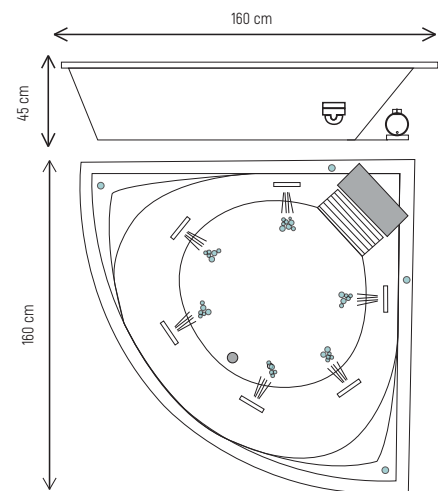

□ **Modelo: CAPRI**

Descripción

Tina Esquinera.

Tina en forma de abanico. Espaciosa y elegante.

Modelo	Medidas	Capacidad
Capri	160x160x45 cm	240L

Colores:

Imagen equipo Plus

Modelo	Equipo	Medidas	Capacidad	Espuma de Poliuretano	Desagüe y Rebosadero	Control de Aire	Jet Status	Jet Hydromagic	Jet Rotatorio	Magno Jet	Sistema Lumbar	Motor de 1 H.P.	Motor de 1.5 H.P.	Cascada de Llenado	Cascada de Recirculación	Blower / Aeromasaaje	Manerales y regadera de teléfono	Panel Digital	Almohadillas	Cromoterapia	Faldón perimetral	Patas niveladoras	Llenado por los jets
Romana	Hydromagic	1.80 x 1.42 x 0.42	280 L	●	●	2		8				1											
Turín	Hydromagic	1.50 x 1.50 x 0.45	210 L	●	●	1		4				1											
Turín	Pluss	1.50 x 1.50 x 0.45	210 L	●	●	1		2	2				1	1									
Normandia	Hydromagic	1.53 x 1.07 x 0.52	180 L	●	●	2		4				1											
Normandia	Pluss	1.53 x 1.07 x 0.52	180 L	●	●	2				4			1	1									
Capri	Hydromagic	1.60 x 1.60 x 0.45	240 L	●	●	2		6				1											
Capri	Pluss	1.60 x 1.60 x 0.45	240 L	●	●	2		4	2				1	1									
Granada	Básica	1.80 x 1.42 x 0.46	280 L			2	6					1											
Granada	Status	1.80 x 1.42 x 0.46	280 L	●	●	2	6					1											
Granada	Hydromagic	1.80 x 1.42 x 0.46	280 L	●	●	2		6				1											
Granada	Pluss	1.80 x 1.42 x 0.46	280 L	●	●	2		4	2				1	1									
Mónaco	Hydromagic	1.80 x 1.14 x 0.46	200 L	●	●	2		8				1											
Mónaco	Pluss	1.80 x 1.14 x 0.46	200 L	●	●	2		4	4				1	1									
Mónaco	Class	1.80 x 1.14 x 0.46	200 L	●	●	2		4	4				1	1		1							
Mónaco	Top	1.80 x 1.14 x 0.46	200 L	●	●	2		4	4	2			1	1		1		1		1			
Calé	Hydromagic	1.70 x 1.70 x 0.46	300 L	●	●	2		6				1											
Calé	Pluss	1.70 x 1.70 x 0.46	300 L	●	●	2		4	2				1	1									
Calé	Class	1.70 x 1.70 x 0.46	300 L	●	●	2		4	2				1	1		1							
Niza	Status	1.80 x 1.14 x 0.46	220 L	●	●	1	6					1											
Niza	Hydromagic	1.80 x 1.14 x 0.46	220 L	●	●	1		6				1											
Niza	Pluss	1.80 x 1.14 x 0.46	220 L	●	●	1		4	2				1	1									
Niza	Class	1.80 x 1.14 x 0.46	220 L	●	●	1		4	2				1	1		1							
Niza	Top	1.80 x 1.14 x 0.46	220 L	●	●	1		4	2	2			1	1		1		1	2	1			
Ferrara	Pluss	1.80 x 1.30 x 0.46	280 L	●	●	2		4	4				1	1	1		1						
Ferrara	Pluss 2	1.80 x 1.30 x 0.46	280 L	●	●	2		4	4				2	1	1		1						
Ferrara	Class	1.80 x 1.30 x 0.46	280 L	●	●	2		4	4				1	1	1	1	1						
Ferrara	Class 2	1.80 x 1.30 x 0.46	280 L	●	●	2		4	4				2	1	1	1	1						
Ferrara	Top	1.80 x 1.30 x 0.46	280 L	●	●	2		4	4	2			1	1	1	1	1	1	2	2			
Montecarlo	Pluss	1.80 x 1.42 x 0.46	300 L	●	●	2		6	2				1	1	1		1						
Montecarlo	Pluss 2	1.80 x 1.42 x 0.46	300 L	●	●	2		6	2				2	1	1		1						
Montecarlo	Class	1.80 x 1.42 x 0.46	300 L	●	●	2		6	2				1	1	1	1	1						
Montecarlo	Class 2	1.80 x 1.42 x 0.46	300 L	●	●	2		6	2				2	1	1	1	1						
Montecarlo	Top	1.80 x 1.42 x 0.46	300 L	●	●	2		6	2	2			1	1	1	1	1	1	2	2			
Bolonia II	Status	1.94 x 1.17 x 0.46	220 L		●	2	6					1									●	●	●
Bolonia II	Hydromagic	1.94 x 1.17 x 0.46	220 L		●	2		6				1									●	●	●
Bolonia II	Pluss	1.94 x 1.17 x 0.46	220 L		●	2		4	2				1	1							●	●	
Bolonia II	Class	1.94 x 1.17 x 0.46	220 L		●	2		4	2				1	1		1					●	●	
Bolonia II	Top	1.94 x 1.17 x 0.46	220 L		●	2		4	2	2			1	1		1		1	2	2	●	●	
Toscana	Status/Aeromasaaje	1.80 x 1.20 x 0.46	280 L		●									1	1						●	●	
Toscana	Hydromagic	1.80 x 1.20 x 0.46	280 L		●	2		8				1									●	●	●
Toscana	Pluss	1.80 x 1.20 x 0.46	280 L		●	2		4	4				1	1							●	●	
Toscana	Class	1.80 x 1.20 x 0.46	280 L		●	2		4	4				1	1		1					●	●	
Toscana	Top	1.80 x 1.20 x 0.46	280 L		●	2		4	4	2			1	1		1		1	2	2	●	●	
Siena Free	Status	1.40 x 1.40 x 0.52	250 L		●	2	6					1									●	●	●
Siena Free	Hydromagic	1.40 x 1.40 x 0.52	250 L		●	2		6					1								●	●	●
Siena Free	Pluss	1.40 x 1.40 x 0.52	250 L		●	2		4	2				1								●	●	●