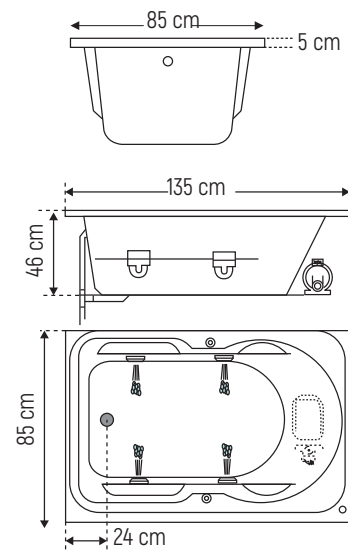

□ Modelo: HERMES

Descripcion

Fabricada en acrílico, ideal para una persona, líneas curvas en el interior para mayor comodidad.

Modelo	Medidas	Capacidad
Hermes	135x85x46 cm	120L

Colores:

Imagen con equipo Status