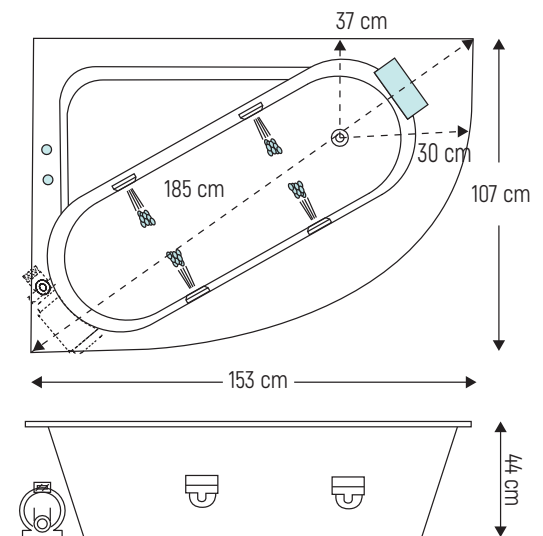

□ Modelo: MODENA

Descripcion

Fabricada en acrílico, con refuerzo de fibra de vidrio y espuma de poliuretano.

Modelo	Medidas	Capacidad
Modena	153x107x44 cm	140L

Colores:

Imagen equipo Pluss

Modelo	Equipo	Medidas	Capacidad	Espuma de Poliuretano	Desagüe y Rebosadero	Control de Aire	Jet Status	Jet Hydromagic	Jet Rotatorio	Sistema Lumbar	Motor de 1 H.P.	Motor de 1.5 H.P.	Cascada de Llenado	Blower / Aeromasaaje	Panel Digital	Almohadillas	Cromoterapia	Faldón perimetral	Patas niveladoras	Llenado por los jets
Padua I	Status	120 x 75 x 36 cm	110 L	●	●	2	4				1									
Padua II	Status	153 x 75 x 35 cm	120 L	●	●	2	4				1									
Padua II S/F	Status	153 x 75 x 35 cm	120 L	●	●	2	4				1									
Hermes	Status	135 x 85 x 46 cm	120 L	●	●	2	4				1									
Verona	Hydromagic	120 x 86 x 47 cm	100 L	●	●	2		4			1									
Venecia	Básica	152 x 72 x 42 cm	110 L			2	4				1									
Venecia	Status	152 x 72 x 42 cm	110 L	●	●	2	4				1									
Venecia	Hydromagic	152 x 72 x 42 cm	110 L	●	●	2		4			1									
Atenas I	Básica	151 x 85 x 46 cm	120 L			2	4				1									
Atenas I	Status	151 x 85 x 46 cm	120 L	●	●	2	4				1									
Atenas I	Hydromagic	151 x 85 x 46 cm	120 L	●	●	2		4			1									
Atenas I	Pluss	151 x 85 x 46 cm	120 L	●	●	2		4		1	1					1				
Atenas II	Básica	165 x 86 x 46 cm	140 L			2	6				1									
Atenas II	Status	165 x 86 x 46 cm	140 L	●	●	2	6				1									
Atenas II	Hydromagic	165 x 86 x 46 cm	140 L	●	●	2		6			1									
Atenas II	Pluss	165 x 86 x 46 cm	140 L	●	●	2		6		1	1					1				
Atenas III	Básica	180 x 90 x 46 cm	160 L			2	6				1									
Atenas III	Status	180 x 90 x 46 cm	160 L	●	●	2	6				1									
Atenas III	Hydromagic	180 x 90 x 46 cm	160 L	●	●	2		6			1									
Atenas III	Pluss	180 x 90 x 46 cm	160 L	●	●	2		6		1	1					1				
Módena	Pluss	153 x 107 x 44 cm	140 L	●	●	1		2	2			1	1							
Cannes	Hydromagic	160 x 75 x 45 cm	130 L	●	●	2		6			1									
Cannes	Pluss	160 x 75 x 45 cm	130 L	●	●	2		4	2			1	1							
Toledo	Básica	153 x 107 x 42 cm	140 L			2	4				1									
Toledo	Status	153 x 107 x 42 cm	140 L	●	●	2	4				1									
Toledo	Hydromagic	153 x 107 x 42 cm	140 L	●	●	2		4			1									
Toledo	Pluss	153 x 107 x 42 cm	140 L	●	●	2		2	2			1	1							
Brescia	Pluss	180 x 90 x 46 cm	150 L	●	●	2		4	2			1	1							
Brescia	Class	180 x 90 x 46 cm	150 L	●	●	2		4	2	1		1	1							
Brescia	Top	180 x 90 x 46 cm	150 L	●	●	2		4	2	1		1	1	1	1	1	1			
Palermo	Hydromagic	180 x 100 x 46 cm	160 L	●	●	1		5			1									
Palermo	Pluss	180 x 100 x 46 cm	160 L	●	●	1		5		1		1	1							
Palermo	Class	180 x 100 x 46 cm	160 L	●	●	1		5		1		1	1	1						
Palermo	Top	180 x 100 x 46 cm	160 L	●	●	1		5		1		1	1	1	1		1			
Palermo Free	Compatible	180 x 100 x 46 cm	160 L		●	Acorde con el equipo seleccionado													●	●
Bolonia I	Status	175 x 90 x 62 cm	160 L		●	2	6				1							●	●	●
Bolonia I	Hydromagic	175 x 90 x 62 cm	160 L		●	2		6			1							●	●	●
Bolonia I	Pluss	175 x 90 x 62 cm	160 L		●	2		4	2			1	1					●	●	
Bolonia I	Class	175 x 90 x 62 cm	160 L		●	2		4	2			1	1	1				●	●	
Bolonia I	Top	175 x 90 x 62 cm	160 L		●	2		4	2	1		1	1	1	1	1	1	●	●	