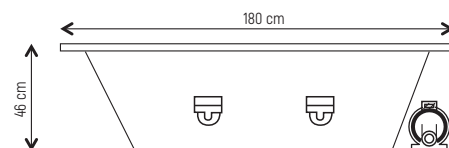

Modelo: MONACO
Descripción

De suaves curvas en el interior. Capacidad para dos personas.

Modelo	Medidas	Capacidad
Monaco	180x114x46 cm	200L

Colores:

Imagen con equipo Plus

Modelo	Equipo	Medidas	Capacidad	Espuma de Poliuretano	Desagüe y Rebosadero	Control de Aire	Jet Status	Jet Hydromagic	Jet Rotatorio	Magno Jet	Sistema Lumbar	Motor de 1 H.P.	Motor de 1.5 H.P.	Cascada de Llenado	Cascada de Recirculación	Blower / Aeromasaaje	Manerales y regadera de teléfono	Panel Digital	Almohadillas	Cromoterapia	Faldón perimetral	Patas niveladoras	Llenado por los jets
Romana	Hydromagic	1.80 x 1.42 x 0.42	280 L	●	●	2		8				1											
Turín	Hydromagic	1.50 x 1.50 x 0.45	210 L	●	●	1		4				1											
Turín	Pluss	1.50 x 1.50 x 0.45	210 L	●	●	1		2	2				1	1									
Normandia	Hydromagic	1.53 x 1.07 x 0.52	180 L	●	●	2		4				1											
Normandia	Pluss	1.53 x 1.07 x 0.52	180 L	●	●	2				4			1	1									
Capri	Hydromagic	1.60 x 1.60 x 0.45	240 L	●	●	2		6				1											
Capri	Pluss	1.60 x 1.60 x 0.45	240 L	●	●	2		4	2				1	1									
Granada	Básica	1.80 x 1.42 x 0.46	280 L			2	6					1											
Granada	Status	1.80 x 1.42 x 0.46	280 L	●	●	2	6					1											
Granada	Hydromagic	1.80 x 1.42 x 0.46	280 L	●	●	2		6				1											
Granada	Pluss	1.80 x 1.42 x 0.46	280 L	●	●	2		4	2				1	1									
Mónaco	Hydromagic	1.80 x 1.14 x 0.46	200 L	●	●	2		8				1											
Mónaco	Pluss	1.80 x 1.14 x 0.46	200 L	●	●	2		4	4				1	1									
Mónaco	Class	1.80 x 1.14 x 0.46	200 L	●	●	2		4	4				1	1		1							
Mónaco	Top	1.80 x 1.14 x 0.46	200 L	●	●	2		4	4	2			1	1		1		1		1			
Calé	Hydromagic	1.70 x 1.70 x 0.46	300 L	●	●	2		6				1											
Calé	Pluss	1.70 x 1.70 x 0.46	300 L	●	●	2		4	2				1	1									
Calé	Class	1.70 x 1.70 x 0.46	300 L	●	●	2		4	2				1	1		1							
Niza	Status	1.80 x 1.14 x 0.46	220 L	●	●	1	6					1											
Niza	Hydromagic	1.80 x 1.14 x 0.46	220 L	●	●	1		6				1											
Niza	Pluss	1.80 x 1.14 x 0.46	220 L	●	●	1		4	2				1	1									
Niza	Class	1.80 x 1.14 x 0.46	220 L	●	●	1		4	2				1	1		1							
Niza	Top	1.80 x 1.14 x 0.46	220 L	●	●	1		4	2	2			1	1		1		1	2	1			
Ferrara	Pluss	1.80 x 1.30 x 0.46	280 L	●	●	2		4	4				1	1	1		1						
Ferrara	Pluss 2	1.80 x 1.30 x 0.46	280 L	●	●	2		4	4				2	1	1		1						
Ferrara	Class	1.80 x 1.30 x 0.46	280 L	●	●	2		4	4				1	1	1	1	1						
Ferrara	Class 2	1.80 x 1.30 x 0.46	280 L	●	●	2		4	4				2	1	1	1	1						
Ferrara	Top	1.80 x 1.30 x 0.46	280 L	●	●	2		4	4	2			1	1	1	1	1	1	2	2			
Montecarlo	Pluss	1.80 x 1.42 x 0.46	300 L	●	●	2		6	2				1	1	1		1						
Montecarlo	Pluss 2	1.80 x 1.42 x 0.46	300 L	●	●	2		6	2				2	1	1		1						
Montecarlo	Class	1.80 x 1.42 x 0.46	300 L	●	●	2		6	2				1	1	1	1	1						
Montecarlo	Class 2	1.80 x 1.42 x 0.46	300 L	●	●	2		6	2				2	1	1	1	1						
Montecarlo	Top	1.80 x 1.42 x 0.46	300 L	●	●	2		6	2	2			1	1	1	1	1	1	2	2			
Bolonia II	Status	1.94 x 1.17 x 0.46	220 L		●	2	6					1									●	●	●
Bolonia II	Hydromagic	1.94 x 1.17 x 0.46	220 L		●	2		6				1									●	●	●
Bolonia II	Pluss	1.94 x 1.17 x 0.46	220 L		●	2		4	2				1	1							●	●	
Bolonia II	Class	1.94 x 1.17 x 0.46	220 L		●	2		4	2				1	1		1					●	●	
Bolonia II	Top	1.94 x 1.17 x 0.46	220 L		●	2		4	2	2			1	1		1		1	2	2	●	●	
Toscana	Status/Aeromasaaje	1.80 x 1.20 x 0.46	280 L		●									1	1						●	●	
Toscana	Hydromagic	1.80 x 1.20 x 0.46	280 L		●	2		8				1									●	●	●
Toscana	Pluss	1.80 x 1.20 x 0.46	280 L		●	2		4	4				1	1							●	●	
Toscana	Class	1.80 x 1.20 x 0.46	280 L		●	2		4	4				1	1		1					●	●	
Toscana	Top	1.80 x 1.20 x 0.46	280 L		●	2		4	4	2			1	1		1		1	2	2	●	●	
Siena Free	Status	1.40 x 1.40 x 0.52	250 L		●	2	6					1									●	●	●
Siena Free	Hydromagic	1.40 x 1.40 x 0.52	250 L		●	2		6					1								●	●	●
Siena Free	Pluss	1.40 x 1.40 x 0.52	250 L		●	2		4	2				1								●	●	●