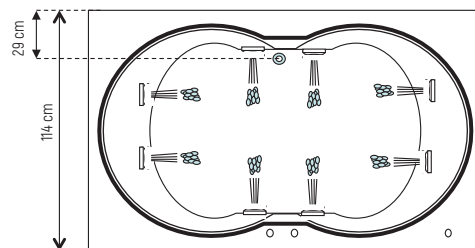

Modelo: MONACO
Descripción

De suaves curvas en el interior. Capacidad para dos personas.

Modelo	Medidas	Capacidad
Monaco	180x114x46 cm	200L

Colores:

Imagen con equipo Plus

Modelo	Equipo	Medidas	Capacidad	Espuma de Poliuretano	Desagüe y Rebosadero	Control de Aire	Jet Status	Jet Hydromagic	Jet Rotatorio	Magno Jet	Sistema Lumbar	Motor de 1 H.P.	Motor de 1.5 H.P.	Cascada de Llenado	Cascada de Recirculación	Blower / Aeromasaaje	Manerales y regadera de teléfono	Panel Digital	Almohadillas	Cromoterapia	Faldón perimetral	Patas niveladoras	Llenado por los jets
Romana	Hydromagic	1.80 x 1.42 x 0.42	280 L	●	●	2		8				1											
Turín	Hydromagic	1.50 x 1.50 x 0.45	210 L	●	●	1		4				1											
Turín	Pluss	1.50 x 1.50 x 0.45	210 L	●	●	1		2	2				1	1									
Normandia	Hydromagic	1.53 x 1.07 x 0.52	180 L	●	●	2		4				1											
Normandia	Pluss	1.53 x 1.07 x 0.52	180 L	●	●	2				4			1	1									
Capri	Hydromagic	1.60 x 1.60 x 0.45	240 L	●	●	2		6				1											
Capri	Pluss	1.60 x 1.60 x 0.45	240 L	●	●	2		4	2				1	1									
Granada	Básica	1.80 x 1.42 x 0.46	280 L			2	6					1											
Granada	Status	1.80 x 1.42 x 0.46	280 L	●	●	2	6					1											
Granada	Hydromagic	1.80 x 1.42 x 0.46	280 L	●	●	2		6				1											
Granada	Pluss	1.80 x 1.42 x 0.46	280 L	●	●	2		4	2				1	1									
Mónaco	Hydromagic	1.80 x 1.14 x 0.46	200 L	●	●	2		8				1											
Mónaco	Pluss	1.80 x 1.14 x 0.46	200 L	●	●	2		4	4				1	1									
Mónaco	Class	1.80 x 1.14 x 0.46	200 L	●	●	2		4	4				1	1		1							
Mónaco	Top	1.80 x 1.14 x 0.46	200 L	●	●	2		4	4	2			1	1		1		1		1			
Calé	Hydromagic	1.70 x 1.70 x 0.46	300 L	●	●	2		6				1											
Calé	Pluss	1.70 x 1.70 x 0.46	300 L	●	●	2		4	2				1	1									
Calé	Class	1.70 x 1.70 x 0.46	300 L	●	●	2		4	2				1	1		1							
Niza	Status	1.80 x 1.14 x 0.46	220 L	●	●	1	6					1											
Niza	Hydromagic	1.80 x 1.14 x 0.46	220 L	●	●	1		6				1											
Niza	Pluss	1.80 x 1.14 x 0.46	220 L	●	●	1		4	2				1	1									
Niza	Class	1.80 x 1.14 x 0.46	220 L	●	●	1		4	2				1	1		1							
Niza	Top	1.80 x 1.14 x 0.46	220 L	●	●	1		4	2	2			1	1		1		1	2	1			
Ferrara	Pluss	1.80 x 1.30 x 0.46	280 L	●	●	2		4	4				1	1	1		1						
Ferrara	Pluss 2	1.80 x 1.30 x 0.46	280 L	●	●	2		4	4				2	1	1		1						
Ferrara	Class	1.80 x 1.30 x 0.46	280 L	●	●	2		4	4				1	1	1	1	1						
Ferrara	Class 2	1.80 x 1.30 x 0.46	280 L	●	●	2		4	4				2	1	1	1	1						
Ferrara	Top	1.80 x 1.30 x 0.46	280 L	●	●	2		4	4	2			1	1	1	1	1	1	2	2			
Montecarlo	Pluss	1.80 x 1.42 x 0.46	300 L	●	●	2		6	2				1	1	1		1						
Montecarlo	Pluss 2	1.80 x 1.42 x 0.46	300 L	●	●	2		6	2				2	1	1		1						
Montecarlo	Class	1.80 x 1.42 x 0.46	300 L	●	●	2		6	2				1	1	1	1	1						
Montecarlo	Class 2	1.80 x 1.42 x 0.46	300 L	●	●	2		6	2				2	1	1	1	1						
Montecarlo	Top	1.80 x 1.42 x 0.46	300 L	●	●	2		6	2	2			1	1	1	1	1	1	2	2			
Bolonia II	Status	1.94 x 1.17 x 0.46	220 L		●	2	6					1									●	●	●
Bolonia II	Hydromagic	1.94 x 1.17 x 0.46	220 L		●	2		6				1									●	●	●
Bolonia II	Pluss	1.94 x 1.17 x 0.46	220 L		●	2		4	2				1	1							●	●	
Bolonia II	Class	1.94 x 1.17 x 0.46	220 L		●	2		4	2				1	1		1					●	●	
Bolonia II	Top	1.94 x 1.17 x 0.46	220 L		●	2		4	2	2			1	1		1		1	2	2	●	●	
Toscana	Status/Aeromasaaje	1.80 x 1.20 x 0.46	280 L		●									1	1						●	●	
Toscana	Hydromagic	1.80 x 1.20 x 0.46	280 L		●	2		8				1									●	●	●
Toscana	Pluss	1.80 x 1.20 x 0.46	280 L		●	2		4	4				1	1							●	●	
Toscana	Class	1.80 x 1.20 x 0.46	280 L		●	2		4	4				1	1		1					●	●	
Toscana	Top	1.80 x 1.20 x 0.46	280 L		●	2		4	4	2			1	1		1		1	2	2	●	●	
Siena Free	Status	1.40 x 1.40 x 0.52	250 L		●	2	6					1									●	●	●
Siena Free	Hydromagic	1.40 x 1.40 x 0.52	250 L		●	2		6					1								●	●	●
Siena Free	Pluss	1.40 x 1.40 x 0.52	250 L		●	2		4	2				1								●	●	●