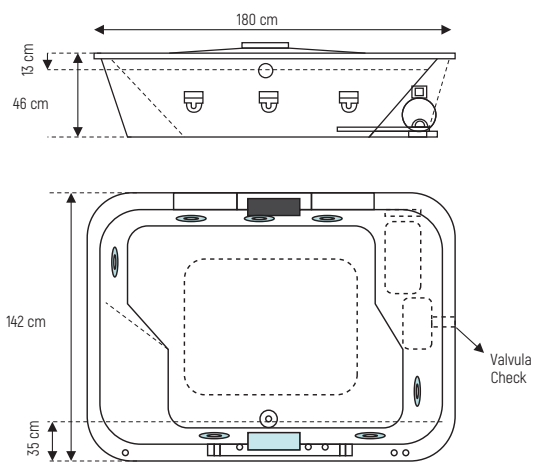

☐ Modelo: MONTECARLO

Descripción

Modelo de líneas suaves y diseño asimétrico en su interior.

Modelo	Medidas	Capacidad
Montecarlo	180x130x46 cm	280L

Colores:

Imagen con equipo Class 2

Modelo	Equipo	Medidas	Capacidad	Espuma de Poliuretano	Desagüe y Rebosadero	Control de Aire	Jet Status	Jet Hydromagic	Jet Rotatorio	Magno Jet	Sistema Lumbar	Motor de 1 H.P.	Motor de 1.5 H.P.	Cascada de Llenado	Cascada de Recirculación	Blower / Aeromasaaje	Manerales y regadera de teléfono	Panel Digital	Almohadillas	Cromoterapia	Faldón perimetral	Patas niveladoras	Llenado por los jets
Romana	Hydromagic	1.80 x 1.42 x 0.42	280 L	●	●	2		8				1											
Turín	Hydromagic	1.50 x 1.50 x 0.45	210 L	●	●	1		4				1											
Turín	Pluss	1.50 x 1.50 x 0.45	210 L	●	●	1		2	2				1	1									
Normandia	Hydromagic	1.53 x 1.07 x 0.52	180 L	●	●	2		4				1											
Normandia	Pluss	1.53 x 1.07 x 0.52	180 L	●	●	2				4			1	1									
Capri	Hydromagic	1.60 x 1.60 x 0.45	240 L	●	●	2		6				1											
Capri	Pluss	1.60 x 1.60 x 0.45	240 L	●	●	2		4	2				1	1									
Granada	Básica	1.80 x 1.42 x 0.46	280 L			2	6					1											
Granada	Status	1.80 x 1.42 x 0.46	280 L	●	●	2	6					1											
Granada	Hydromagic	1.80 x 1.42 x 0.46	280 L	●	●	2		6				1											
Granada	Pluss	1.80 x 1.42 x 0.46	280 L	●	●	2		4	2				1	1									
Mónaco	Hydromagic	1.80 x 1.14 x 0.46	200 L	●	●	2		8				1											
Mónaco	Pluss	1.80 x 1.14 x 0.46	200 L	●	●	2		4	4				1	1									
Mónaco	Class	1.80 x 1.14 x 0.46	200 L	●	●	2		4	4				1	1		1							
Mónaco	Top	1.80 x 1.14 x 0.46	200 L	●	●	2		4	4	2			1	1		1		1		1			
Calé	Hydromagic	1.70 x 1.70 x 0.46	300 L	●	●	2		6				1											
Calé	Pluss	1.70 x 1.70 x 0.46	300 L	●	●	2		4	2				1	1									
Calé	Class	1.70 x 1.70 x 0.46	300 L	●	●	2		4	2				1	1		1							
Niza	Status	1.80 x 1.14 x 0.46	220 L	●	●	1	6					1											
Niza	Hydromagic	1.80 x 1.14 x 0.46	220 L	●	●	1		6				1											
Niza	Pluss	1.80 x 1.14 x 0.46	220 L	●	●	1		4	2				1	1									
Niza	Class	1.80 x 1.14 x 0.46	220 L	●	●	1		4	2				1	1		1							
Niza	Top	1.80 x 1.14 x 0.46	220 L	●	●	1		4	2	2			1	1		1		1	2	1			
Ferrara	Pluss	1.80 x 1.30 x 0.46	280 L	●	●	2		4	4				1	1	1		1						
Ferrara	Pluss 2	1.80 x 1.30 x 0.46	280 L	●	●	2		4	4				2	1	1		1						
Ferrara	Class	1.80 x 1.30 x 0.46	280 L	●	●	2		4	4				1	1	1	1	1						
Ferrara	Class 2	1.80 x 1.30 x 0.46	280 L	●	●	2		4	4				2	1	1	1	1						
Ferrara	Top	1.80 x 1.30 x 0.46	280 L	●	●	2		4	4	2			1	1	1	1	1	1	2	2			
Montecarlo	Pluss	1.80 x 1.42 x 0.46	300 L	●	●	2		6	2				1	1	1		1						
Montecarlo	Pluss 2	1.80 x 1.42 x 0.46	300 L	●	●	2		6	2				2	1	1		1						
Montecarlo	Class	1.80 x 1.42 x 0.46	300 L	●	●	2		6	2				1	1	1	1	1						
Montecarlo	Class 2	1.80 x 1.42 x 0.46	300 L	●	●	2		6	2				2	1	1	1	1						
Montecarlo	Top	1.80 x 1.42 x 0.46	300 L	●	●	2		6	2	2			1	1	1	1	1	1	2	2			
Bolonia II	Status	1.94 x 1.17 x 0.46	220 L		●	2	6					1									●	●	●
Bolonia II	Hydromagic	1.94 x 1.17 x 0.46	220 L		●	2		6				1									●	●	●
Bolonia II	Pluss	1.94 x 1.17 x 0.46	220 L		●	2		4	2				1	1							●	●	
Bolonia II	Class	1.94 x 1.17 x 0.46	220 L		●	2		4	2				1	1		1					●	●	
Bolonia II	Top	1.94 x 1.17 x 0.46	220 L		●	2		4	2	2			1	1		1		1	2	2	●	●	
Toscana	Status/Aeromasaaje	1.80 x 1.20 x 0.46	280 L		●									1	1						●	●	
Toscana	Hydromagic	1.80 x 1.20 x 0.46	280 L		●	2		8				1									●	●	●
Toscana	Pluss	1.80 x 1.20 x 0.46	280 L		●	2		4	4				1	1							●	●	
Toscana	Class	1.80 x 1.20 x 0.46	280 L		●	2		4	4				1	1		1					●	●	
Toscana	Top	1.80 x 1.20 x 0.46	280 L		●	2		4	4	2			1	1		1		1	2	2	●	●	
Siena Free	Status	1.40 x 1.40 x 0.52	250 L		●	2	6					1									●	●	●
Siena Free	Hydromagic	1.40 x 1.40 x 0.52	250 L		●	2		6					1								●	●	●
Siena Free	Pluss	1.40 x 1.40 x 0.52	250 L		●	2		4	2				1								●	●	●