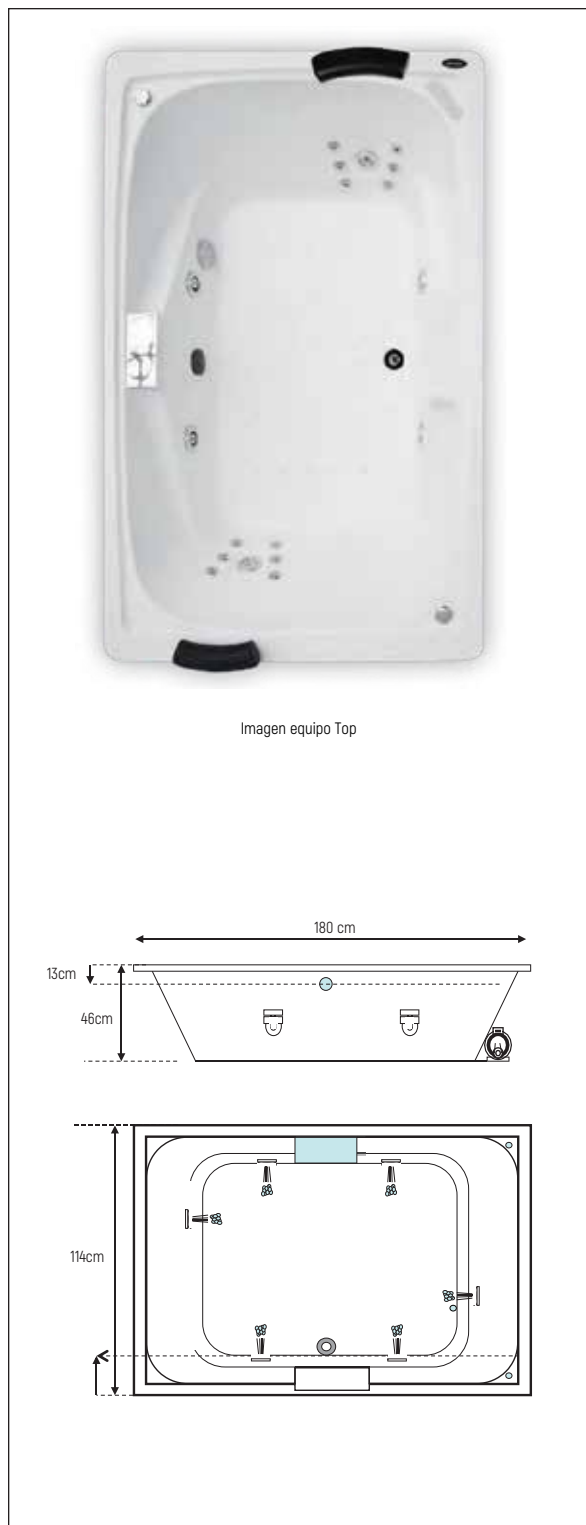

□ **Modelo: NIZA**

Descripción

Espaciosa que integra un acomodo frontal entre dos personas gracias a su diseño simétrico.

Modelo	Medidas	Capacidad
Niza	180x114x46 cm	220L

Colores:

Imagen equipo Top

Modelo	Equipo	Medidas	Capacidad	Espuma de Poliuretano	Desagüe y Rebosadero	Control de Aire	Jet Status	Jet Hydromagic	Jet Rotatorio	Magno Jet	Sistema Lumbar	Motor de 1 H.P.	Motor de 1.5 H.P.	Cascada de Llenado	Cascada de Recirculación	Blower / Aeromasaaje	Manerales y regadera de teléfono	Panel Digital	Almohadillas	Cromoterapia	Faldón perimetral	Patas niveladoras	Llenado por los jets
Romana	Hydromagic	1.80 x 1.42 x 0.42	280 L	●	●	2		8				1											
Turín	Hydromagic	1.50 x 1.50 x 0.45	210 L	●	●	1		4				1											
Turín	Pluss	1.50 x 1.50 x 0.45	210 L	●	●	1		2	2				1	1									
Normandia	Hydromagic	1.53 x 1.07 x 0.52	180 L	●	●	2		4				1											
Normandia	Pluss	1.53 x 1.07 x 0.52	180 L	●	●	2				4			1	1									
Capri	Hydromagic	1.60 x 1.60 x 0.45	240 L	●	●	2		6				1											
Capri	Pluss	1.60 x 1.60 x 0.45	240 L	●	●	2		4	2				1	1									
Granada	Básica	1.80 x 1.42 x 0.46	280 L			2	6					1											
Granada	Status	1.80 x 1.42 x 0.46	280 L	●	●	2	6					1											
Granada	Hydromagic	1.80 x 1.42 x 0.46	280 L	●	●	2		6				1											
Granada	Pluss	1.80 x 1.42 x 0.46	280 L	●	●	2		4	2				1	1									
Mónaco	Hydromagic	1.80 x 1.14 x 0.46	200 L	●	●	2		8				1											
Mónaco	Pluss	1.80 x 1.14 x 0.46	200 L	●	●	2		4	4				1	1									
Mónaco	Class	1.80 x 1.14 x 0.46	200 L	●	●	2		4	4				1	1		1							
Mónaco	Top	1.80 x 1.14 x 0.46	200 L	●	●	2		4	4	2			1	1		1		1		1			
Calé	Hydromagic	1.70 x 1.70 x 0.46	300 L	●	●	2		6				1											
Calé	Pluss	1.70 x 1.70 x 0.46	300 L	●	●	2		4	2				1	1									
Calé	Class	1.70 x 1.70 x 0.46	300 L	●	●	2		4	2				1	1		1							
Niza	Status	1.80 x 1.14 x 0.46	220 L	●	●	1	6					1											
Niza	Hydromagic	1.80 x 1.14 x 0.46	220 L	●	●	1		6				1											
Niza	Pluss	1.80 x 1.14 x 0.46	220 L	●	●	1		4	2				1	1									
Niza	Class	1.80 x 1.14 x 0.46	220 L	●	●	1		4	2				1	1		1							
Niza	Top	1.80 x 1.14 x 0.46	220 L	●	●	1		4	2	2			1	1		1		1	2	1			
Ferrara	Pluss	1.80 x 1.30 x 0.46	280 L	●	●	2		4	4				1	1	1		1						
Ferrara	Pluss 2	1.80 x 1.30 x 0.46	280 L	●	●	2		4	4				2	1	1		1						
Ferrara	Class	1.80 x 1.30 x 0.46	280 L	●	●	2		4	4				1	1	1	1	1						
Ferrara	Class 2	1.80 x 1.30 x 0.46	280 L	●	●	2		4	4				2	1	1	1	1						
Ferrara	Top	1.80 x 1.30 x 0.46	280 L	●	●	2		4	4	2			1	1	1	1	1	1	2	2			
Montecarlo	Pluss	1.80 x 1.42 x 0.46	300 L	●	●	2		6	2				1	1	1		1						
Montecarlo	Pluss 2	1.80 x 1.42 x 0.46	300 L	●	●	2		6	2				2	1	1		1						
Montecarlo	Class	1.80 x 1.42 x 0.46	300 L	●	●	2		6	2				1	1	1	1	1						
Montecarlo	Class 2	1.80 x 1.42 x 0.46	300 L	●	●	2		6	2				2	1	1	1	1						
Montecarlo	Top	1.80 x 1.42 x 0.46	300 L	●	●	2		6	2	2			1	1	1	1	1	1	2	2			
Bolonia II	Status	1.94 x 1.17 x 0.46	220 L		●	2	6					1									●	●	●
Bolonia II	Hydromagic	1.94 x 1.17 x 0.46	220 L		●	2		6				1									●	●	●
Bolonia II	Pluss	1.94 x 1.17 x 0.46	220 L		●	2		4	2				1	1							●	●	
Bolonia II	Class	1.94 x 1.17 x 0.46	220 L		●	2		4	2				1	1		1					●	●	
Bolonia II	Top	1.94 x 1.17 x 0.46	220 L		●	2		4	2	2			1	1		1		1	2	2	●	●	
Toscana	Status/Aeromasaaje	1.80 x 1.20 x 0.46	280 L		●									1	1						●	●	
Toscana	Hydromagic	1.80 x 1.20 x 0.46	280 L		●	2		8				1									●	●	●
Toscana	Pluss	1.80 x 1.20 x 0.46	280 L		●	2		4	4				1	1							●	●	
Toscana	Class	1.80 x 1.20 x 0.46	280 L		●	2		4	4				1	1		1					●	●	
Toscana	Top	1.80 x 1.20 x 0.46	280 L		●	2		4	4	2			1	1		1		1	2	2	●	●	
Siena Free	Status	1.40 x 1.40 x 0.52	250 L		●	2	6					1									●	●	●
Siena Free	Hydromagic	1.40 x 1.40 x 0.52	250 L		●	2		6					1								●	●	●
Siena Free	Pluss	1.40 x 1.40 x 0.52	250 L		●	2		4	2				1								●	●	●