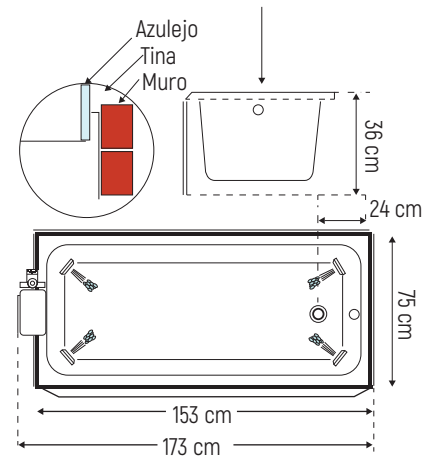

☐ **Modelo: PADUA**

Descripcion

Fabricada en acrílico, ideal para una persona, líneas limpias y elegantes.

IMPORTANTE:

La motobomba sobresale de las dimensiones de la tina 20cm cuando se solicita con equipo. Se ilustra con faldón izquierdo y, del lado contrario al faldón, tiene una ceja de 3cm de alto para recibir el acabado.

Modelo	Medidas	Capacidad
Padua I	120x75x36 cm	110L
Padua II	153x75x35 cm	120L
Padua II S/F	153x75x35 cm	120L

Colores:

Imagen sin equipo, faldón izquierdo Padua II

Diagrama sin equipo, faldón derecho Padua II