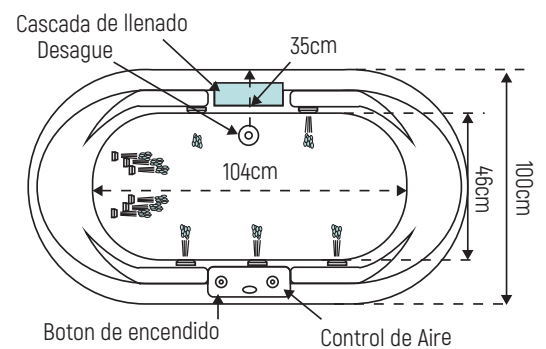

□ Modelo: PALERMO

Descripción

De diseño ergonómico y elegante. Modelo clásico para empotrar al piso.

Modelo	Medidas	Capacidad
Palermo	180x100x46 cm	160L

Colores: