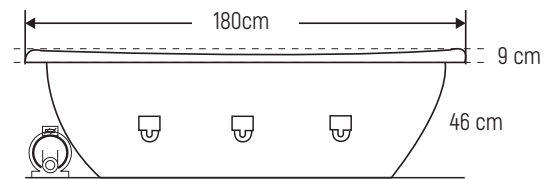

□ Modelo: PALERMO

Descripción

De diseño ergonómico y elegante. Modelo clásico para empotrar al piso.

Modelo	Medidas	Capacidad
Palermo	180x100x46 cm	160L

Colores: