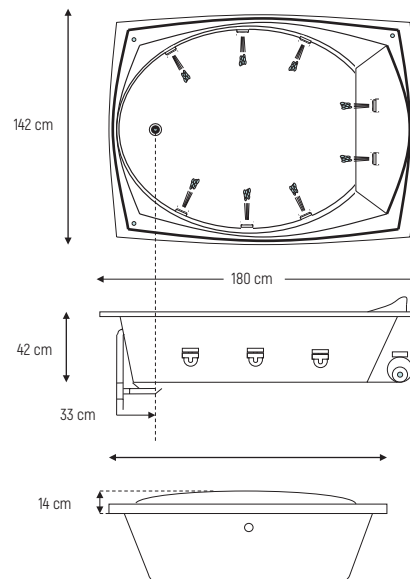

□ Modelo: ROMANA

Descripción

Capacidad para dos personas. Líneas curvas y limpias en su interior.

Modelo	Medidas	Capacidad
Romana	180x142x42 cm	280L

Colores:

Imagen con equipo Hydromagic

Modelo	Equipo	Medidas	Capacidad	Espuma de Poliuretano	Desagüe y Rebosadero	Control de Aire	Jet Status	Jet Hydromagic	Jet Rotatorio	Magno Jet	Sistema Lumbar	Motor de 1 H.P.	Motor de 1.5 H.P.	Cascada de Llenado	Cascada de Recirculación	Blower / Aeromasaaje	Manerales y regadera de teléfono	Panel Digital	Almohadillas	Cromoterapia	Faldón perimetral	Patas niveladoras	Llenado por los jets
Romana	Hydromagic	1.80 x 1.42 x 0.42	280 L	●	●	2		8				1											
Turín	Hydromagic	1.50 x 1.50 x 0.45	210 L	●	●	1		4				1											
Turín	Pluss	1.50 x 1.50 x 0.45	210 L	●	●	1		2	2				1	1									
Normandía	Hydromagic	1.53 x 1.07 x 0.52	180 L	●	●	2		4				1											
Normandía	Pluss	1.53 x 1.07 x 0.52	180 L	●	●	2				4			1	1									
Capri	Hydromagic	1.60 x 1.60 x 0.45	240 L	●	●	2		6				1											
Capri	Pluss	1.60 x 1.60 x 0.45	240 L	●	●	2		4	2				1	1									
Granada	Básica	1.80 x 1.42 x 0.46	280 L			2	6					1											
Granada	Status	1.80 x 1.42 x 0.46	280 L	●	●	2	6					1											
Granada	Hydromagic	1.80 x 1.42 x 0.46	280 L	●	●	2		6				1											
Granada	Pluss	1.80 x 1.42 x 0.46	280 L	●	●	2		4	2				1	1									
Mónaco	Hydromagic	1.80 x 1.14 x 0.46	200 L	●	●	2		8				1											
Mónaco	Pluss	1.80 x 1.14 x 0.46	200 L	●	●	2		4	4				1	1									
Mónaco	Class	1.80 x 1.14 x 0.46	200 L	●	●	2		4	4				1	1		1							
Mónaco	Top	1.80 x 1.14 x 0.46	200 L	●	●	2		4	4	2			1	1		1		1		1			
Calé	Hydromagic	1.70 x 1.70 x 0.46	300 L	●	●	2		6				1											
Calé	Pluss	1.70 x 1.70 x 0.46	300 L	●	●	2		4	2				1	1									
Calé	Class	1.70 x 1.70 x 0.46	300 L	●	●	2		4	2				1	1		1							
Niza	Status	1.80 x 1.14 x 0.46	220 L	●	●	1	6					1											
Niza	Hydromagic	1.80 x 1.14 x 0.46	220 L	●	●	1		6				1											
Niza	Pluss	1.80 x 1.14 x 0.46	220 L	●	●	1		4	2				1	1									
Niza	Class	1.80 x 1.14 x 0.46	220 L	●	●	1		4	2				1	1		1							
Niza	Top	1.80 x 1.14 x 0.46	220 L	●	●	1		4	2	2			1	1		1		1	2	1			
Ferrara	Pluss	1.80 x 1.30 x 0.46	280 L	●	●	2		4	4				1	1	1		1						
Ferrara	Pluss 2	1.80 x 1.30 x 0.46	280 L	●	●	2		4	4				2	1	1		1						
Ferrara	Class	1.80 x 1.30 x 0.46	280 L	●	●	2		4	4				1	1	1	1	1						
Ferrara	Class 2	1.80 x 1.30 x 0.46	280 L	●	●	2		4	4				2	1	1	1	1						
Ferrara	Top	1.80 x 1.30 x 0.46	280 L	●	●	2		4	4	2			1	1	1	1	1	1	2	2			
Montecarlo	Pluss	1.80 x 1.42 x 0.46	300 L	●	●	2		6	2				1	1	1		1						
Montecarlo	Pluss 2	1.80 x 1.42 x 0.46	300 L	●	●	2		6	2				2	1	1		1						
Montecarlo	Class	1.80 x 1.42 x 0.46	300 L	●	●	2		6	2				1	1	1	1	1						
Montecarlo	Class 2	1.80 x 1.42 x 0.46	300 L	●	●	2		6	2				2	1	1	1	1						
Montecarlo	Top	1.80 x 1.42 x 0.46	300 L	●	●	2		6	2	2			1	1	1	1	1	1	2	2			
Bolonia II	Status	1.94 x 1.17 x 0.46	220 L		●	2	6					1									●	●	●
Bolonia II	Hydromagic	1.94 x 1.17 x 0.46	220 L		●	2		6				1									●	●	●
Bolonia II	Pluss	1.94 x 1.17 x 0.46	220 L		●	2		4	2				1	1							●	●	
Bolonia II	Class	1.94 x 1.17 x 0.46	220 L		●	2		4	2				1	1		1					●	●	
Bolonia II	Top	1.94 x 1.17 x 0.46	220 L		●	2		4	2	2			1	1		1		1	2	2	●	●	
Toscana	Status/Aeromasaaje	1.80 x 1.20 x 0.46	280 L		●									1	1						●	●	
Toscana	Hydromagic	1.80 x 1.20 x 0.46	280 L		●	2		8				1									●	●	●
Toscana	Pluss	1.80 x 1.20 x 0.46	280 L		●	2		4	4				1	1							●	●	
Toscana	Class	1.80 x 1.20 x 0.46	280 L		●	2		4	4				1	1		1					●	●	
Toscana	Top	1.80 x 1.20 x 0.46	280 L		●	2		4	4	2			1	1		1		1	2	2	●	●	
Siena Free	Status	1.40 x 1.40 x 0.52	250 L		●	2	6					1									●	●	●
Siena Free	Hydromagic	1.40 x 1.40 x 0.52	250 L		●	2		6					1								●	●	●
Siena Free	Pluss	1.40 x 1.40 x 0.52	250 L		●	2		4	2				1								●	●	●