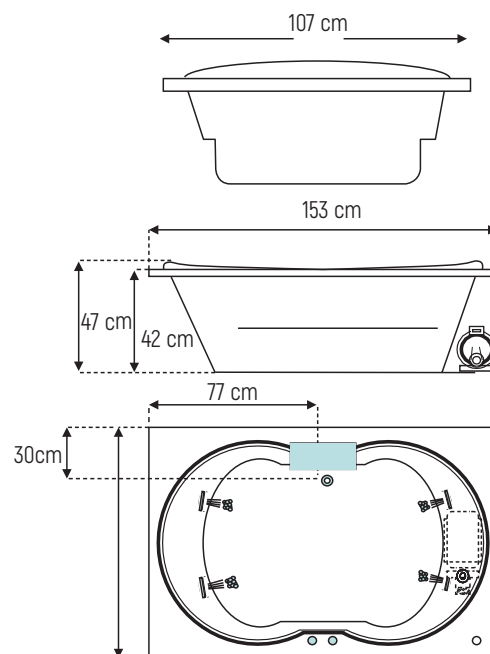

☐ **Modelo: TOLEDO**

Descripción

Fabricada en acrílico, capacidad para una persona.

De líneas curvas y elegantes.

Modelo	Medidas	Capacidad
Toledo	153x107x42 cm	140L

Colores:

Imagen equipo Hydromagic

Modelo	Equipo	Medidas	Capacidad	Espuma de Poliuretano	Desagüe y Rebosadero	Control de Aire	Jet Status	Jet Hydromagic	Jet Rotatorio	Sistema Lumbar	Motor de 1 H.P.	Motor de 1.5 H.P.	Cascada de Llenado	Blower / Aeromasaaje	Panel Digital	Almohadillas	Cromoterapia	Faldón perimetral	Patas niveladoras	Llenado por los jets
Padua I	Status	120 x 75 x 36 cm	110 L	●	●	2	4				1									
Padua II	Status	153 x 75 x 35 cm	120 L	●	●	2	4				1									
Padua II S/F	Status	153 x 75 x 35 cm	120 L	●	●	2	4				1									
Hermes	Status	135 x 85 x 46 cm	120 L	●	●	2	4				1									
Verona	Hydromagic	120 x 86 x 47 cm	100 L	●	●	2		4			1									
Venecia	Básica	152 x 72 x 42 cm	110 L			2	4				1									
Venecia	Status	152 x 72 x 42 cm	110 L	●	●	2	4				1									
Venecia	Hydromagic	152 x 72 x 42 cm	110 L	●	●	2		4			1									
Atenas I	Básica	151 x 85 x 46 cm	120 L			2	4				1									
Atenas I	Status	151 x 85 x 46 cm	120 L	●	●	2	4				1									
Atenas I	Hydromagic	151 x 85 x 46 cm	120 L	●	●	2		4			1									
Atenas I	Pluss	151 x 85 x 46 cm	120 L	●	●	2		4		1	1					1				
Atenas II	Básica	165 x 86 x 46 cm	140 L			2	6				1									
Atenas II	Status	165 x 86 x 46 cm	140 L	●	●	2	6				1									
Atenas II	Hydromagic	165 x 86 x 46 cm	140 L	●	●	2		6			1									
Atenas II	Pluss	165 x 86 x 46 cm	140 L	●	●	2		6		1	1					1				
Atenas III	Básica	180 x 90 x 46 cm	160 L			2	6				1									
Atenas III	Status	180 x 90 x 46 cm	160 L	●	●	2	6				1									
Atenas III	Hydromagic	180 x 90 x 46 cm	160 L	●	●	2		6			1									
Atenas III	Pluss	180 x 90 x 46 cm	160 L	●	●	2		6		1	1					1				
Módena	Pluss	153 x 107 x 44 cm	140 L	●	●	1		2	2			1	1							
Cannes	Hydromagic	160 x 75 x 45 cm	130 L	●	●	2		6			1									
Cannes	Pluss	160 x 75 x 45 cm	130 L	●	●	2		4	2			1	1							
Toledo	Básica	153 x 107 x 42 cm	140 L			2	4				1									
Toledo	Status	153 x 107 x 42 cm	140 L	●	●	2	4				1									
Toledo	Hydromagic	153 x 107 x 42 cm	140 L	●	●	2		4			1									
Toledo	Pluss	153 x 107 x 42 cm	140 L	●	●	2		2	2			1	1							
Brescia	Pluss	180 x 90 x 46 cm	150 L	●	●	2		4	2			1	1							
Brescia	Class	180 x 90 x 46 cm	150 L	●	●	2		4	2	1		1	1							
Brescia	Top	180 x 90 x 46 cm	150 L	●	●	2		4	2	1		1	1	1	1	1	1			
Palermo	Hydromagic	180 x 100 x 46 cm	160 L	●	●	1		5			1									
Palermo	Pluss	180 x 100 x 46 cm	160 L	●	●	1		5		1		1	1							
Palermo	Class	180 x 100 x 46 cm	160 L	●	●	1		5		1		1	1	1						
Palermo	Top	180 x 100 x 46 cm	160 L	●	●	1		5		1		1	1	1	1		1			
Palermo Free	Compatible	180 x 100 x 46 cm	160 L		●	Acorde con el equipo seleccionado													●	●
Bolonia I	Status	175 x 90 x 62 cm	160 L		●	2	6				1								●	●
Bolonia I	Hydromagic	175 x 90 x 62 cm	160 L		●	2		6			1								●	●
Bolonia I	Pluss	175 x 90 x 62 cm	160 L		●	2		4	2			1	1						●	●
Bolonia I	Class	175 x 90 x 62 cm	160 L		●	2		4	2			1	1	1					●	●
Bolonia I	Top	175 x 90 x 62 cm	160 L		●	2		4	2	1		1	1	1	1	1	1		●	●