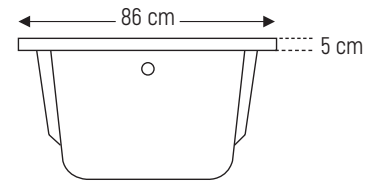

□ **Modelo: VERONA**

Descripcion

Fabricada en acrílico, con refuerzo de fibra de vidrio y espuma de poliuretano.

Modelo	Medidas	Capacidad
Verona	120x86x47 cm	100L

Colores:

Imagen con equipo Status

Modelo	Equipo	Medidas	Capacidad	Espuma de Poliuretano	Desagüe y Rebosadero	Control de Aire	Jet Status	Jet Hydromagic	Jet Rotatorio	Sistema Lumbar	Motor de 1 H.P.	Motor de 1.5 H.P.	Cascada de Llenado	Blower / Aeromasaje	Panel Digital	Almohadillas	Cromoterapia	Faldón perimetral	Patas niveladoras	Llenado por los jets
Padua I	Status	120 x 75 x 36 cm	110 L	●	●	2	4				1									
Padua II	Status	153 x 75 x 35 cm	120 L	●	●	2	4				1									
Padua II S/F	Status	153 x 75 x 35 cm	120 L	●	●	2	4				1									
Hermes	Status	135 x 85 x 46 cm	120 L	●	●	2	4				1									
Verona	Hydromagic	120 x 86 x 47 cm	100 L	●	●	2		4			1									
Venecia	Básica	152 x 72 x 42 cm	110 L			2	4				1									
Venecia	Status	152 x 72 x 42 cm	110 L	●	●	2	4				1									
Venecia	Hydromagic	152 x 72 x 42 cm	110 L	●	●	2		4			1									
Atenas I	Básica	151 x 85 x 46 cm	120 L			2	4				1									
Atenas I	Status	151 x 85 x 46 cm	120 L	●	●	2	4				1									
Atenas I	Hydromagic	151 x 85 x 46 cm	120 L	●	●	2		4			1									
Atenas I	Pluss	151 x 85 x 46 cm	120 L	●	●	2		4		1	1					1				
Atenas II	Básica	165 x 86 x 46 cm	140 L			2	6				1									
Atenas II	Status	165 x 86 x 46 cm	140 L	●	●	2	6				1									
Atenas II	Hydromagic	165 x 86 x 46 cm	140 L	●	●	2		6			1									
Atenas II	Pluss	165 x 86 x 46 cm	140 L	●	●	2		6		1	1					1				
Atenas III	Básica	180 x 90 x 46 cm	160 L			2	6				1									
Atenas III	Status	180 x 90 x 46 cm	160 L	●	●	2	6				1									
Atenas III	Hydromagic	180 x 90 x 46 cm	160 L	●	●	2		6			1									
Atenas III	Pluss	180 x 90 x 46 cm	160 L	●	●	2		6		1	1					1				
Módena	Pluss	153 x 107 x 44 cm	140 L	●	●	1		2	2			1	1							
Cannes	Hydromagic	160 x 75 x 45 cm	130 L	●	●	2		6			1									
Cannes	Pluss	160 x 75 x 45 cm	130 L	●	●	2		4	2			1	1							
Toledo	Básica	153 x 107 x 42 cm	140 L			2	4				1									
Toledo	Status	153 x 107 x 42 cm	140 L	●	●	2	4				1									
Toledo	Hydromagic	153 x 107 x 42 cm	140 L	●	●	2		4			1									
Toledo	Pluss	153 x 107 x 42 cm	140 L	●	●	2		2	2			1	1							
Brescia	Pluss	180 x 90 x 46 cm	150 L	●	●	2		4	2			1	1							
Brescia	Class	180 x 90 x 46 cm	150 L	●	●	2		4	2	1		1	1							
Brescia	Top	180 x 90 x 46 cm	150 L	●	●	2		4	2	1		1	1	1	1	1	1			
Palermo	Hydromagic	180 x 100 x 46 cm	160 L	●	●	1		5			1									
Palermo	Pluss	180 x 100 x 46 cm	160 L	●	●	1		5		1		1	1							
Palermo	Class	180 x 100 x 46 cm	160 L	●	●	1		5		1		1	1	1						
Palermo	Top	180 x 100 x 46 cm	160 L	●	●	1		5		1		1	1	1	1		1			
Palermo Free	Compatible	180 x 100 x 46 cm	160 L		●	Acorde con el equipo seleccionado													●	●
Bolonia I	Status	175 x 90 x 62 cm	160 L		●	2	6				1							●	●	●
Bolonia I	Hydromagic	175 x 90 x 62 cm	160 L		●	2		6			1							●	●	●
Bolonia I	Pluss	175 x 90 x 62 cm	160 L		●	2		4	2			1	1					●	●	
Bolonia I	Class	175 x 90 x 62 cm	160 L		●	2		4	2			1	1	1				●	●	
Bolonia I	Top	175 x 90 x 62 cm	160 L		●	2		4	2	1		1	1	1	1	1	1	●	●	