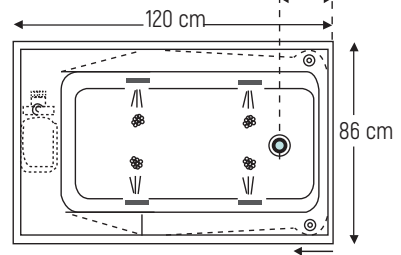

□ **Modelo: VERONA**

Descripcion

Fabricada en acrílico, con refuerzo de fibra de vidrio y espuma de poliuretano.

Modelo	Medidas	Capacidad
Verona	120x86x47 cm	100L

Colores:

Imagen con equipo Status

Modelo	Equipo	Medidas	Capacidad	Espuma de Poliuretano	Desagüe y Rebosadero	Control de Aire	Jet Status	Jet Hydromagic	Jet Rotatorio	Sistema Lumbar	Motor de 1 H.P.	Motor de 1.5 H.P.	Cascada de Llenado	Blower / Aeromasaje	Panel Digital	Almohadillas	Cromoterapia	Faldón perimetral	Patas niveladoras	Llenado por los jets
Padua I	Status	120 x 75 x 36 cm	110 L	●	●	2	4				1									
Padua II	Status	153 x 75 x 35 cm	120 L	●	●	2	4				1									
Padua II S/F	Status	153 x 75 x 35 cm	120 L	●	●	2	4				1									
Hermes	Status	135 x 85 x 46 cm	120 L	●	●	2	4				1									
Verona	Hydromagic	120 x 86 x 47 cm	100 L	●	●	2		4			1									
Venecia	Básica	152 x 72 x 42 cm	110 L			2	4				1									
Venecia	Status	152 x 72 x 42 cm	110 L	●	●	2	4				1									
Venecia	Hydromagic	152 x 72 x 42 cm	110 L	●	●	2		4			1									
Atenas I	Básica	151 x 85 x 46 cm	120 L			2	4				1									
Atenas I	Status	151 x 85 x 46 cm	120 L	●	●	2	4				1									
Atenas I	Hydromagic	151 x 85 x 46 cm	120 L	●	●	2		4			1									
Atenas I	Pluss	151 x 85 x 46 cm	120 L	●	●	2		4		1	1					1				
Atenas II	Básica	165 x 86 x 46 cm	140 L			2	6				1									
Atenas II	Status	165 x 86 x 46 cm	140 L	●	●	2	6				1									
Atenas II	Hydromagic	165 x 86 x 46 cm	140 L	●	●	2		6			1									
Atenas II	Pluss	165 x 86 x 46 cm	140 L	●	●	2		6		1	1					1				
Atenas III	Básica	180 x 90 x 46 cm	160 L			2	6				1									
Atenas III	Status	180 x 90 x 46 cm	160 L	●	●	2	6				1									
Atenas III	Hydromagic	180 x 90 x 46 cm	160 L	●	●	2		6			1									
Atenas III	Pluss	180 x 90 x 46 cm	160 L	●	●	2		6		1	1					1				
Módena	Pluss	153 x 107 x 44 cm	140 L	●	●	1		2	2			1	1							
Cannes	Hydromagic	160 x 75 x 45 cm	130 L	●	●	2		6			1									
Cannes	Pluss	160 x 75 x 45 cm	130 L	●	●	2		4	2			1	1							
Toledo	Básica	153 x 107 x 42 cm	140 L			2	4				1									
Toledo	Status	153 x 107 x 42 cm	140 L	●	●	2	4				1									
Toledo	Hydromagic	153 x 107 x 42 cm	140 L	●	●	2		4			1									
Toledo	Pluss	153 x 107 x 42 cm	140 L	●	●	2		2	2			1	1							
Brescia	Pluss	180 x 90 x 46 cm	150 L	●	●	2		4	2			1	1							
Brescia	Class	180 x 90 x 46 cm	150 L	●	●	2		4	2	1		1	1							
Brescia	Top	180 x 90 x 46 cm	150 L	●	●	2		4	2	1		1	1	1	1	1	1			
Palermo	Hydromagic	180 x 100 x 46 cm	160 L	●	●	1		5			1									
Palermo	Pluss	180 x 100 x 46 cm	160 L	●	●	1		5		1		1	1							
Palermo	Class	180 x 100 x 46 cm	160 L	●	●	1		5		1		1	1	1						
Palermo	Top	180 x 100 x 46 cm	160 L	●	●	1		5		1		1	1	1	1		1			
Palermo Free	Compatible	180 x 100 x 46 cm	160 L		●	Acorde con el equipo seleccionado													●	●
Bolonia I	Status	175 x 90 x 62 cm	160 L		●	2	6				1							●	●	●
Bolonia I	Hydromagic	175 x 90 x 62 cm	160 L		●	2		6			1							●	●	●
Bolonia I	Pluss	175 x 90 x 62 cm	160 L		●	2		4	2			1	1					●	●	
Bolonia I	Class	175 x 90 x 62 cm	160 L		●	2		4	2			1	1	1				●	●	
Bolonia I	Top	175 x 90 x 62 cm	160 L		●	2		4	2	1		1	1	1	1	1	1	●	●	