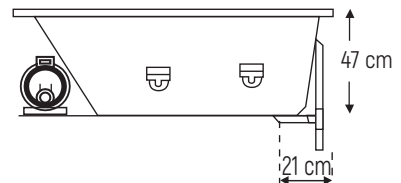

□ **Modelo: VERONA**

Descripcion

Fabricada en acrílico, con refuerzo de fibra de vidrio y espuma de poliuretano.

Modelo	Medidas	Capacidad
Verona	120x86x47 cm	100L

Colores:

Imagen con equipo Status

Modelo	Equipo	Medidas	Capacidad	Espuma de Poliuretano	Desagüe y Rebosadero	Control de Aire	Jet Status	Jet Hydromagic	Jet Rotatorio	Sistema Lumbar	Motor de 1 H.P.	Motor de 1.5 H.P.	Cascada de Llenado	Blower / Aeromasaje	Panel Digital	Almohadillas	Cromoterapia	Faldón perimetral	Patas niveladoras	Llenado por los jets
Padua I	Status	120 x 75 x 36 cm	110 L	●	●	2	4				1									
Padua II	Status	153 x 75 x 35 cm	120 L	●	●	2	4				1									
Padua II S/F	Status	153 x 75 x 35 cm	120 L	●	●	2	4				1									
Hermes	Status	135 x 85 x 46 cm	120 L	●	●	2	4				1									
Verona	Hydromagic	120 x 86 x 47 cm	100 L	●	●	2		4			1									
Venecia	Básica	152 x 72 x 42 cm	110 L			2	4				1									
Venecia	Status	152 x 72 x 42 cm	110 L	●	●	2	4				1									
Venecia	Hydromagic	152 x 72 x 42 cm	110 L	●	●	2		4			1									
Atenas I	Básica	151 x 85 x 46 cm	120 L			2	4				1									
Atenas I	Status	151 x 85 x 46 cm	120 L	●	●	2	4				1									
Atenas I	Hydromagic	151 x 85 x 46 cm	120 L	●	●	2		4			1									
Atenas I	Pluss	151 x 85 x 46 cm	120 L	●	●	2		4		1	1					1				
Atenas II	Básica	165 x 86 x 46 cm	140 L			2	6				1									
Atenas II	Status	165 x 86 x 46 cm	140 L	●	●	2	6				1									
Atenas II	Hydromagic	165 x 86 x 46 cm	140 L	●	●	2		6			1									
Atenas II	Pluss	165 x 86 x 46 cm	140 L	●	●	2		6		1	1					1				
Atenas III	Básica	180 x 90 x 46 cm	160 L			2	6				1									
Atenas III	Status	180 x 90 x 46 cm	160 L	●	●	2	6				1									
Atenas III	Hydromagic	180 x 90 x 46 cm	160 L	●	●	2		6			1									
Atenas III	Pluss	180 x 90 x 46 cm	160 L	●	●	2		6		1	1					1				
Módena	Pluss	153 x 107 x 44 cm	140 L	●	●	1		2	2			1	1							
Cannes	Hydromagic	160 x 75 x 45 cm	130 L	●	●	2		6			1									
Cannes	Pluss	160 x 75 x 45 cm	130 L	●	●	2		4	2			1	1							
Toledo	Básica	153 x 107 x 42 cm	140 L			2	4				1									
Toledo	Status	153 x 107 x 42 cm	140 L	●	●	2	4				1									
Toledo	Hydromagic	153 x 107 x 42 cm	140 L	●	●	2		4			1									
Toledo	Pluss	153 x 107 x 42 cm	140 L	●	●	2		2	2			1	1							
Brescia	Pluss	180 x 90 x 46 cm	150 L	●	●	2		4	2			1	1							
Brescia	Class	180 x 90 x 46 cm	150 L	●	●	2		4	2	1		1	1							
Brescia	Top	180 x 90 x 46 cm	150 L	●	●	2		4	2	1		1	1	1	1	1	1			
Palermo	Hydromagic	180 x 100 x 46 cm	160 L	●	●	1		5			1									
Palermo	Pluss	180 x 100 x 46 cm	160 L	●	●	1		5		1		1	1							
Palermo	Class	180 x 100 x 46 cm	160 L	●	●	1		5		1		1	1	1						
Palermo	Top	180 x 100 x 46 cm	160 L	●	●	1		5		1		1	1	1	1		1			
Palermo Free	Compatible	180 x 100 x 46 cm	160 L		●	Acorde con el equipo seleccionado													●	●
Bolonia I	Status	175 x 90 x 62 cm	160 L		●	2	6				1							●	●	●
Bolonia I	Hydromagic	175 x 90 x 62 cm	160 L		●	2		6			1							●	●	●
Bolonia I	Pluss	175 x 90 x 62 cm	160 L		●	2		4	2			1	1					●	●	
Bolonia I	Class	175 x 90 x 62 cm	160 L		●	2		4	2			1	1	1				●	●	
Bolonia I	Top	175 x 90 x 62 cm	160 L		●	2		4	2	1		1	1	1	1	1	1	●	●	